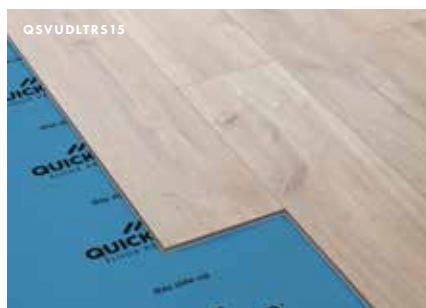

TRANSITSTOP

厚度：2 mm

卷：15 m²

显著降低噪音：适用于一楼和公寓楼层。
只适用于刚性乙烯基。