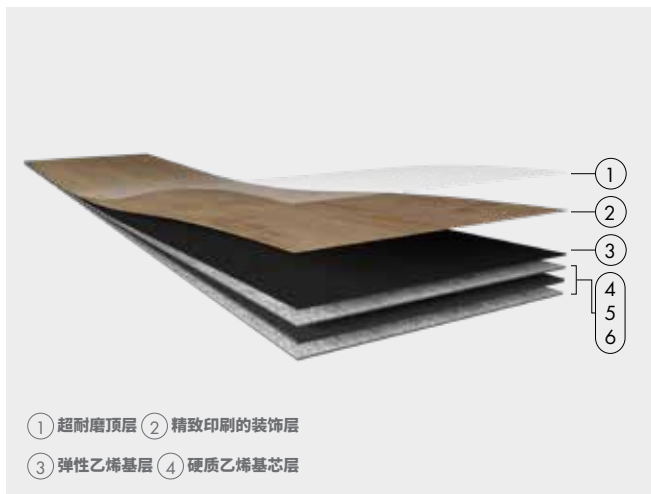

翻新的不二之选

“乙烯基地板一直是装修翻新的安全选择。毫无疑问地选择Quick-Step乙烯基地板来打造您的梦想之家，我们需要为您提供充分的理由。我们为乙烯基地板产品研发配备了简易的安装系统，以及尽可能纤薄的板材厚度，让我们的乙烯基产品可以更为便捷地安装在现有的地面上。底层基础地面不太平整？不要担心：总有一款 Quick-Step 乙烯基地板能满足您的需求”。

弹性乙烯地板的潜力无限

“Quick-Step 的弹性乙烯地板，是目前市场上尺寸非常稳定的乙烯基产品。这意味着由于冬季或夏季温差而引起的尺寸变化被减少到很小的范围。这一稳定的特性，让我们乙烯基产品在可平铺安装的长度和宽度中几乎没有限制，也无需地板过渡条”。

硬质乙烯基地板 前所未有的优雅格调

硬质乙烯基地板，强韧品质与优雅格调兼备

“我们在产品上的创新硬质乙烯基地板：将优雅外观与产品能完美结合的开创性地板解决方案。硬质乙烯基地板的核心层由包含了两层玻璃纤维层的多层结构组成，可以防止地板因温度变化而起翘，弯曲，变形，作为乙烯基地板同类产品中硬质坚固的系列，具备许多实用优势”。

硬质乙烯基 让您高枕无忧

抵御冲击和凹陷

“坚固的乙烯基芯层让硬质乙烯基产品能更强力地抵御冲击损坏，抵抗凹陷，例如坠落物体”。