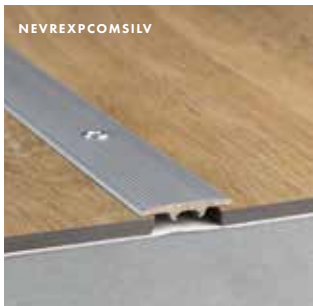

配件

Incizo® 扣条：1 个扣条，5 个应用

Quick-Step 的 Incizo® 扣条是一种多功能的收边工具，可提供与地板花色匹配的颜色为您的地板和楼梯完整收边。利用随附的 Incizo® 刀具，将 Incizo® 基本扣条切割成需要的形状。

INCIZO®扣条

200 x 4.5 x 0.8 cm

内含物：1 个 Incizo® 扣条、1 把 Incizo® 刀具、1 条胶制导轨。

应用 1

将两片不同高度的地板
接合。

应用 2

将两片相同高度的地板
接合。

应用 3

将扣条切成两半，沿着墙壁或窗户为地板收边，用一根扣条覆盖两倍的距离。

**应用 4**

在乙烯基地板和其他地板类型之间创建一个良好的过渡，或者沿着墙壁或窗户为地板收边。

**应用 5**

Incizo® 扣条还可以让您为选择的地板设计为楼梯收边。对于此应用，您需要 Incizo® 扣条和铝制子扣条。

INCIZO® 铝制子扣条 (适用于楼梯)

200 x 2.7 x 1.8 cm

铝制收边扣条

乙烯基平过渡条

200 x 3.65 x 0.25 cm

适合商用场所。

乙烯基平过渡条

200 x 3.25 x 0.75 cm